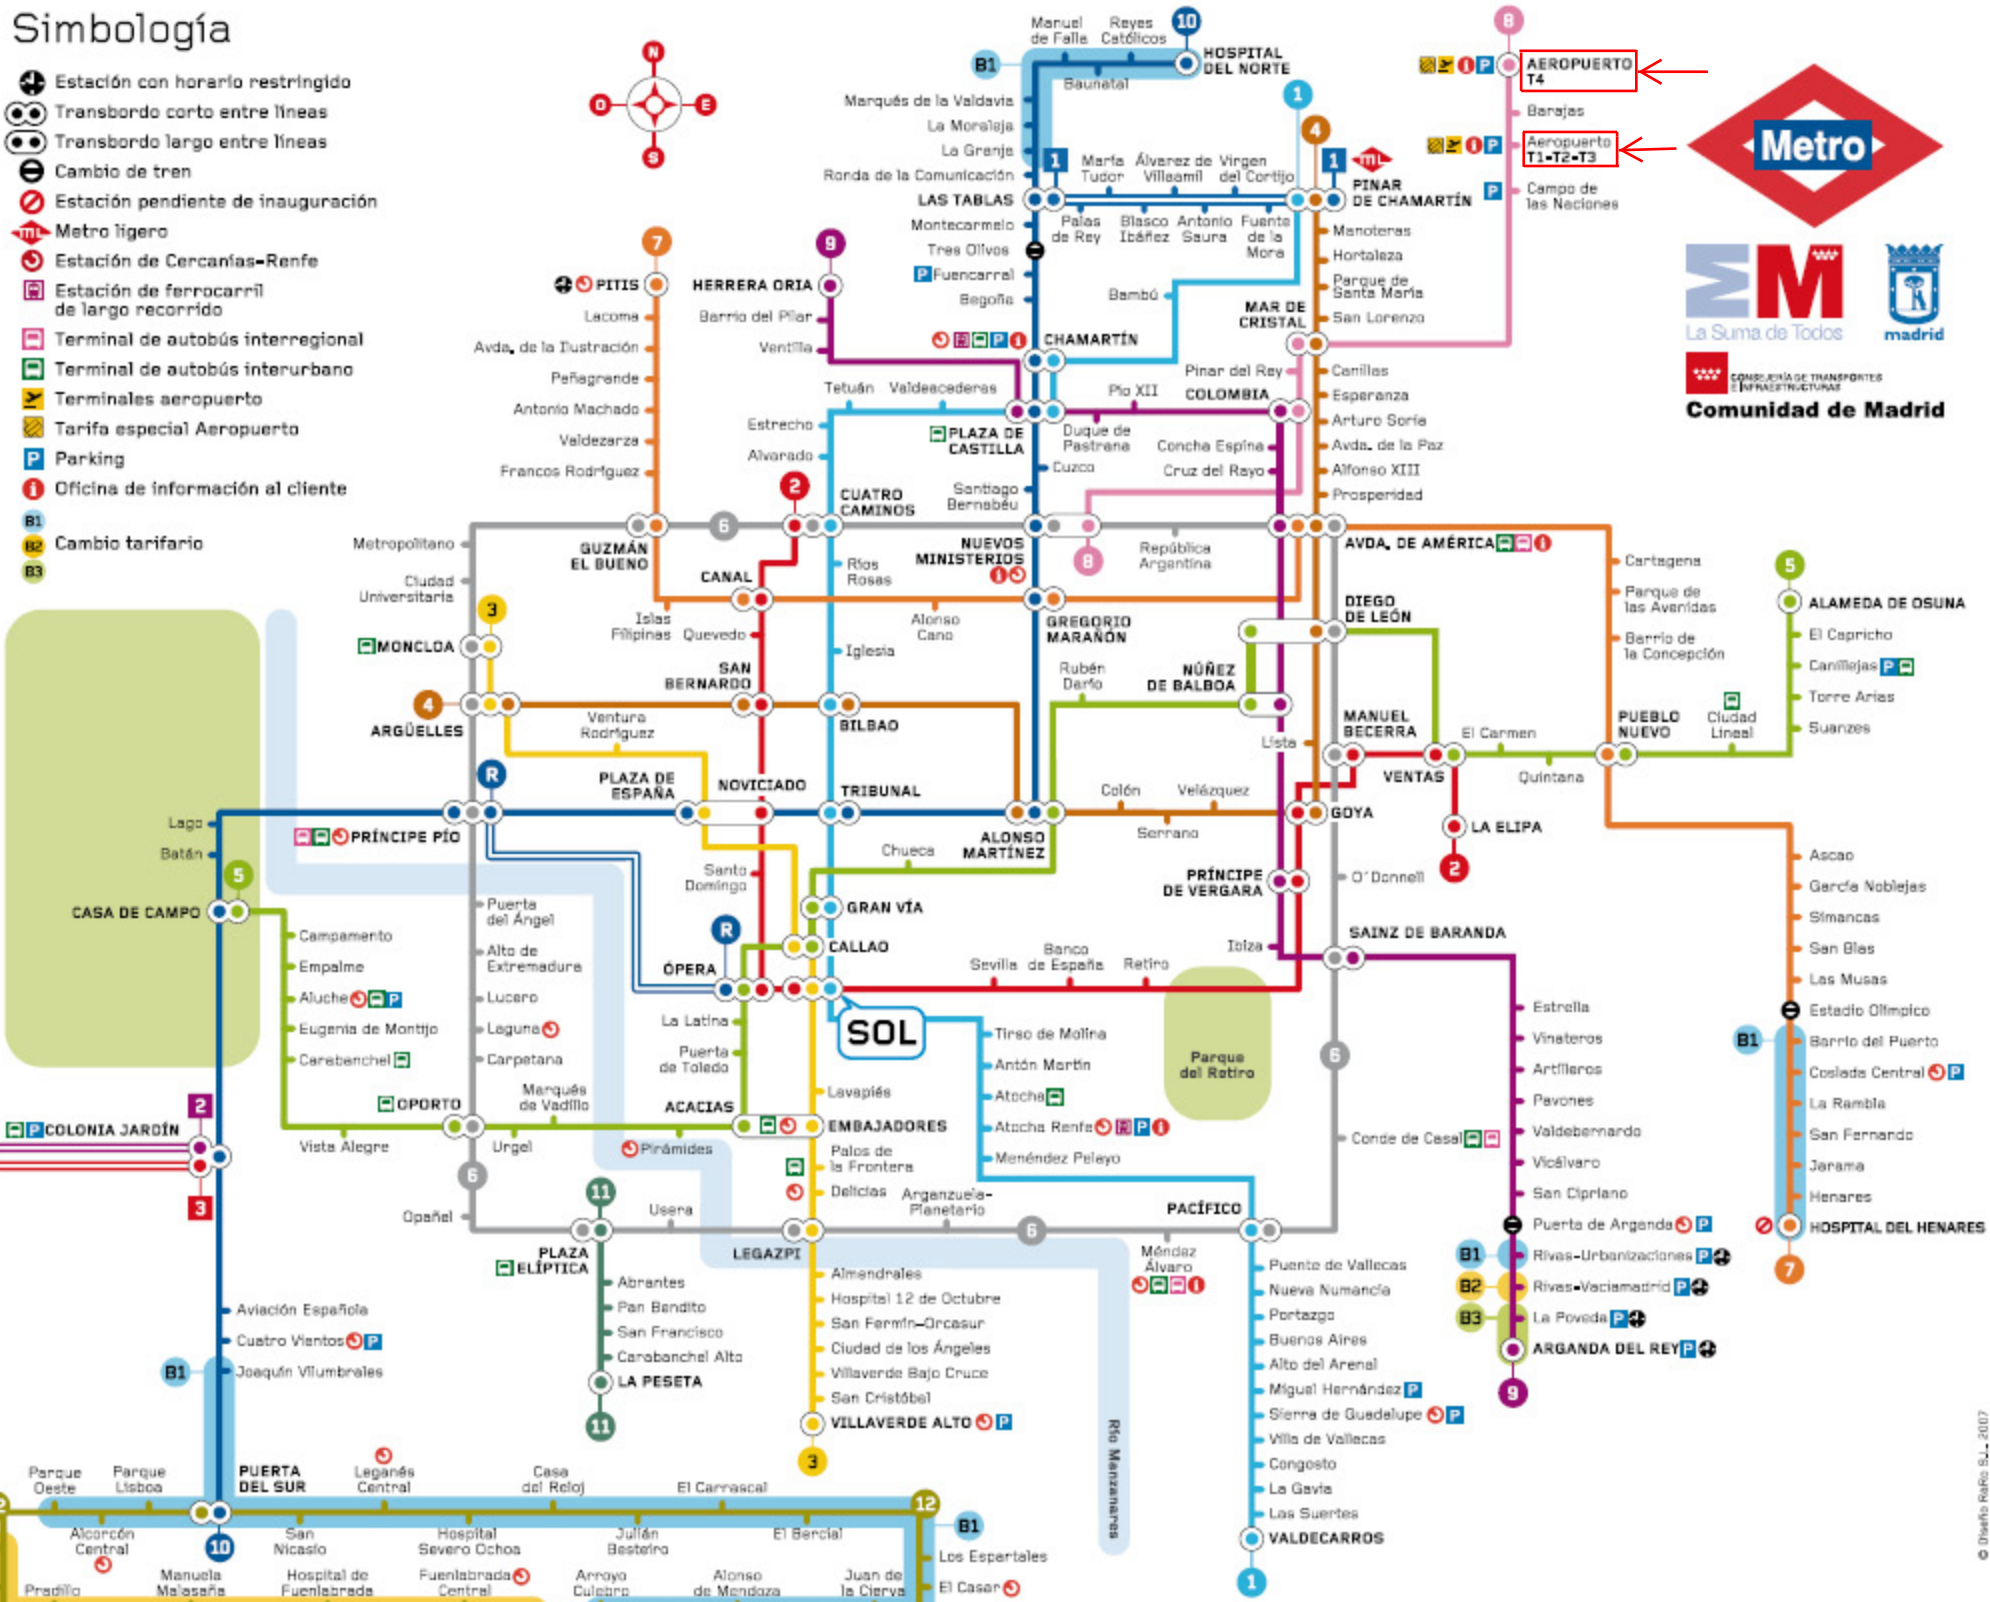

Líneas

- 1 PINAR DE CHAMARTÍN / VALDECARROS
- 2 LA ELIPA / CUATRO CAMINOS
- 3 VILLAVEVERDE ALTO / MONCLOA
- 4 ARGÜELLES / PINAR DE CHAMARTÍN
- 5 ALAMEDA DE OSUNA / CASA DE CAMPO
- 6 CIRCULAR
- 7 HOSPITAL DEL HENARES / FITIS
- 8 NUEVOS MINISTERIOS / AEROPUERTO
- 9 HERRERA ORIA / ARGANDA DEL REY
- 10 HOSPITAL DEL NORTE / PUERTA DEL SUR
- 11 PLAZA ELÍPTICA / LA PESETA
- 12 METROSUR
- R ÓPERA / PRÍNCIPE PÍO
- 1 PINAR DE CHAMARTÍN / LAS TABLAS
- 2 COLONIA JARDÍN / ESTACIÓN DE ARAVACA
- 3 COLONIA JARDÍN / PUERTA DE BOADILLA

Simbología

- Estación con horario restringido
- Transbordo corto entre líneas
- Transbordo largo entre líneas
- Cambio de tren
- Estación pendiente de inauguración
- Metro ligero
- Estación de Cercanías-Renfe
- Estación de ferrocarril de largo recorrido
- Terminal de autobús interregional
- Terminal de autobús interurbano
- Terminales aeropuerto
- Tarifa especial Aeropuerto
- Parking
- Oficina de información al cliente
- B1 Cambio tarifario
- B2
- B3

Plano esquemático de la red